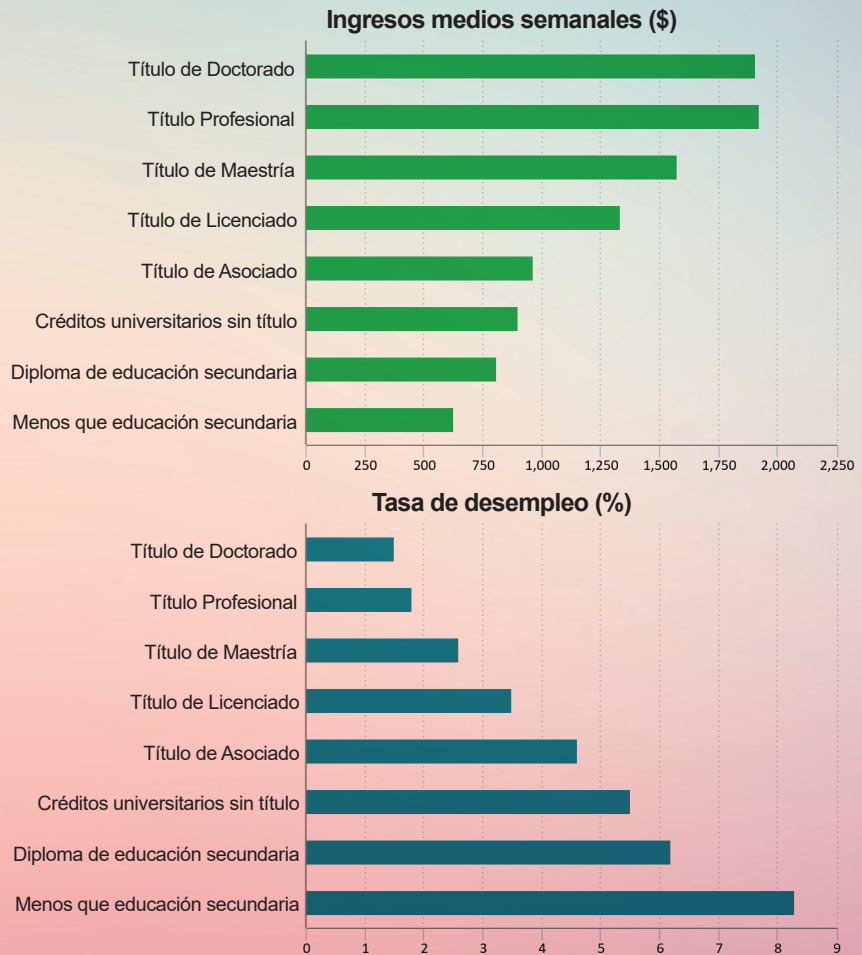

# ESTADÍSTICAS EN ESTUDIOS

## Tasas de desempleo e ingresos por niveles de educación, 2021

*Nota: Estos datos son de personas de 25 años y mayores. Los salarios son basados en jornadas de tiempo completo y empleados con salario fijo.*